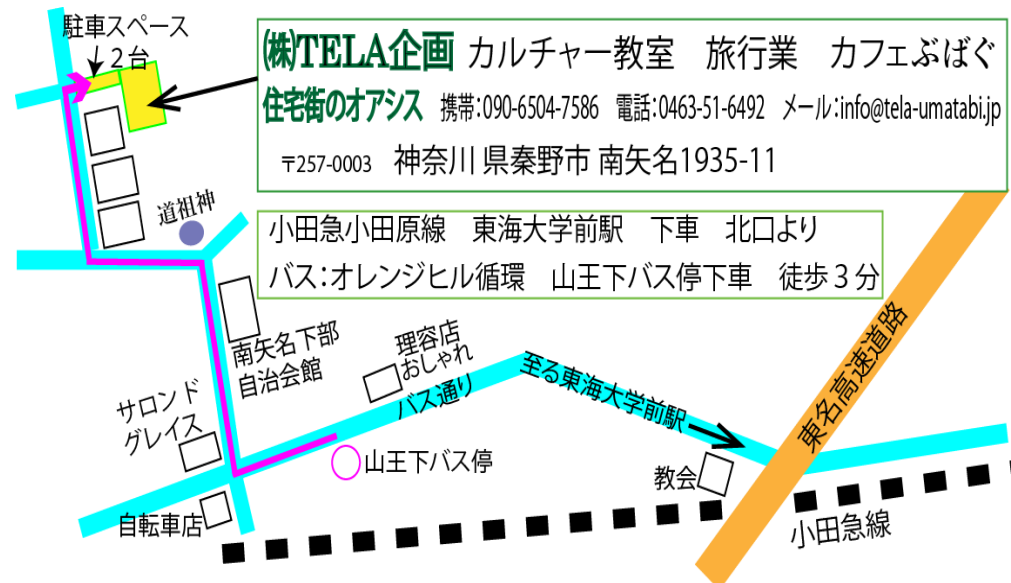

落語

5月14日(日)
14:30~16:00

開場 14:00

木戸銭 2,500 円

てらカル寄席
(TELA 企画)

桂 歌助

先着 18 名様

予約→090-6504-7586

第32回 てらカル寄席

東海大学前駅 北口より バス・オレンジヒル循環
5つ目(乗車時間4分) 山王下バス停~徒歩4分

桂歌助 師匠は伊勢原で、落語教室を開いて
いらっしゃいます。今回はその教室の生徒
さん、伊勢原亭のんなさんが、前座をつとめ
ます。東京まで出てゆかなくても、身近な
落語会、是非おいでください<(_ _)>

てらカル寄席は、てらカルチャー教室の芸術鑑賞会
どなたでも気軽においでください 早めに予約

予約→090-6504-7586

マスク推奨